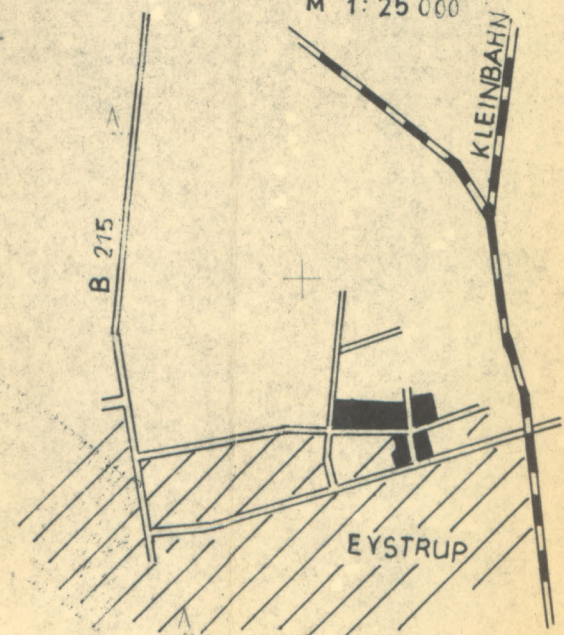

Landkreis Grafschaft Hoya Gemeinde Eystrup Flur 5,6 (RK 1550C, 1549A) Maßstab 1:1000

ÜBERSICHTSPLAN
M 1:25 000

FARBEN UND ZEICHENERKLÄRUNG

RECHTSVERBINDLICHE FESTSETZUNGEN GEMÄß § 9 ABS. 1 U5 BBAUG.

- GRENZE DES RÄUML. GELTUNGSBEREICHES
- BAUGRENZE
- STRASSENBEGRENZUNGSLINE
- STRASSENVERKEHRSFLÄCHE
- NICHT ÜBERBAUBARE GRUNDSTÜCKSFLÄCHE
- WA ALLGEM. WOHNGEBIET
- O OFFENE BAUWEISE
- Z II ZAHL DER VOLLGESCHOSSE ALS HÖCHSTGRENZE
- Z II ZAHL DER VOLLGESCHOSSE ZWINGEND
- GRZ GRUNDFLÄCHENZAHL
- GFZ GESCHOSSFLÄCHENZAHL