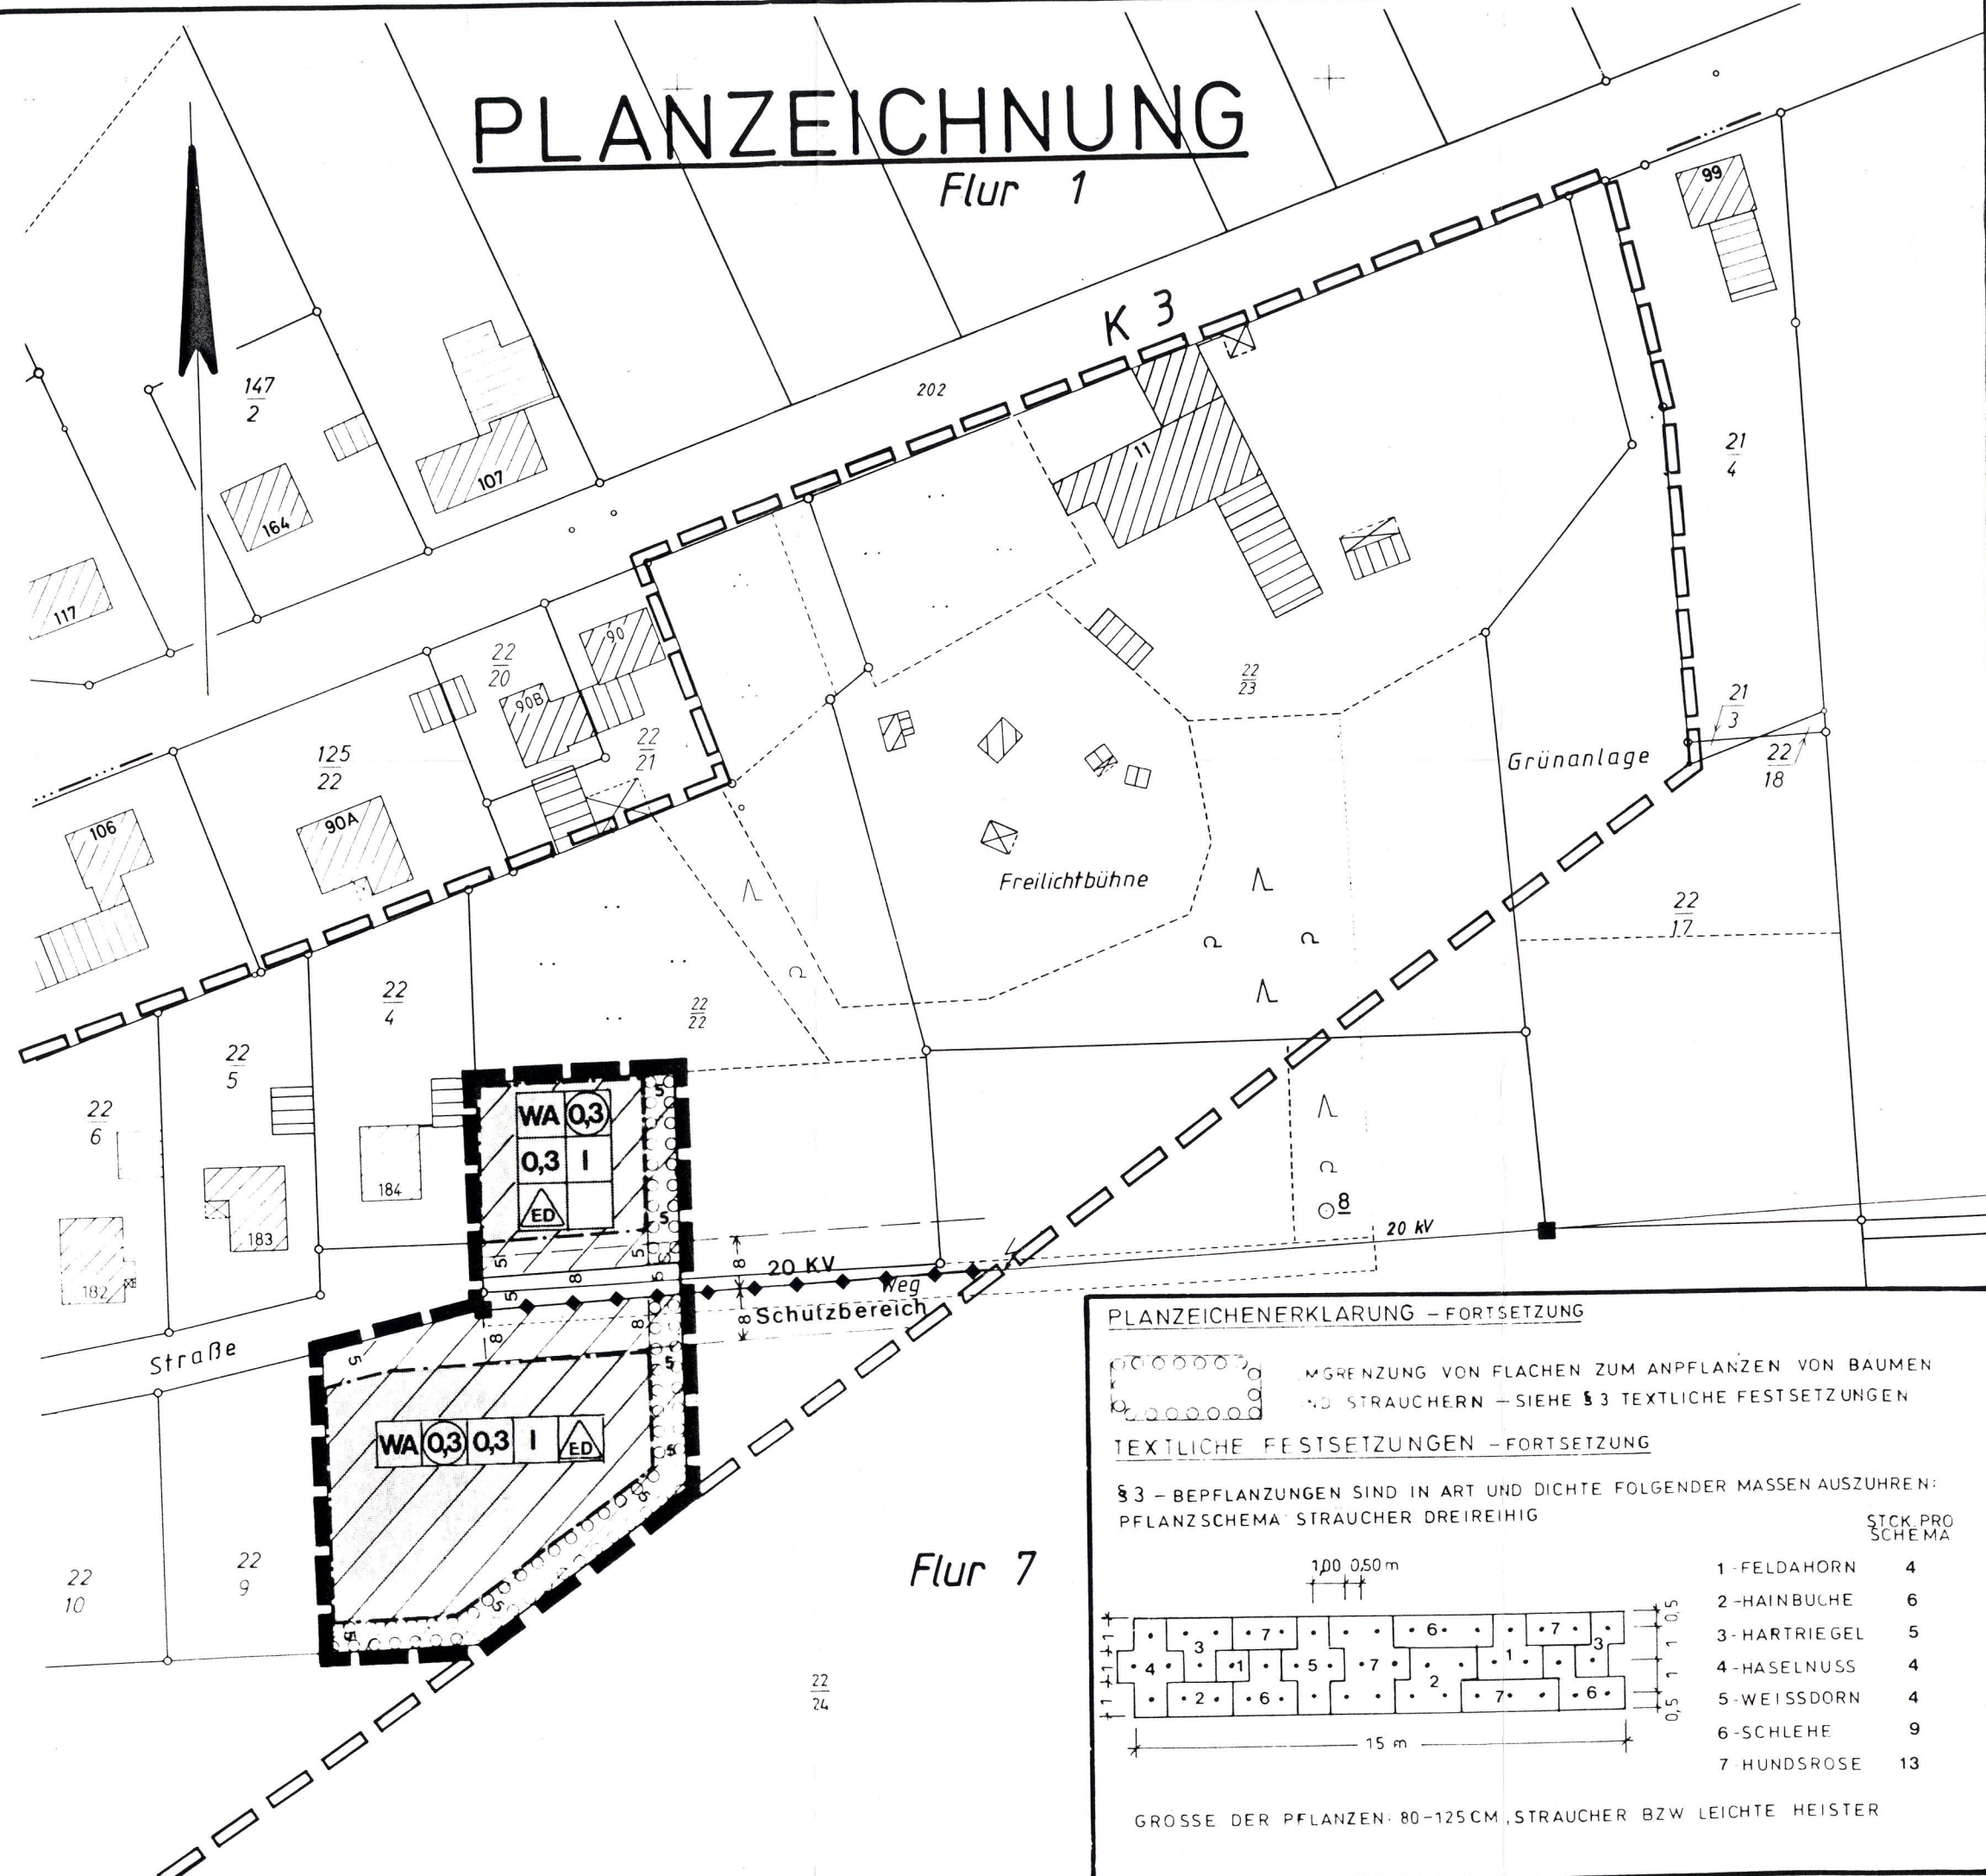

# PLANZEICHNUNG

Flur 1

Flur 7

## PLANZEICHENERKLÄRUNG - FORTSETZUNG

GRENZUNG VON FLÄCHEN ZUM ANPFLANZEN VON BÄUMEN  
 UND STRÄUCHERN - SIEHE § 3 TEXTLICHE FESTSETZUNGEN

### TEXTLICHE FESTSETZUNGEN - FORTSETZUNG

§ 3 - BEPFLANZUNGEN SIND IN ART UND DICHTHE FOLGENDER MASSES AUSZUFÜHREN:  
 PFLANZSCHEMA STRÄUCHER DREIREIHIG

	STÜCK PRO SCHEMA
1 - FELDAHORN	4
2 - HAINBUCH	6
3 - HARTRIEGEL	5
4 - HASELNUSS	4
5 - WEISSDORN	4
6 - SCHLEHE	9
7 - HUNDSROSE	13

GROSSE DER PFLANZEN: 80-125 CM, STRÄUCHER BZW LEICHTE HEISTER