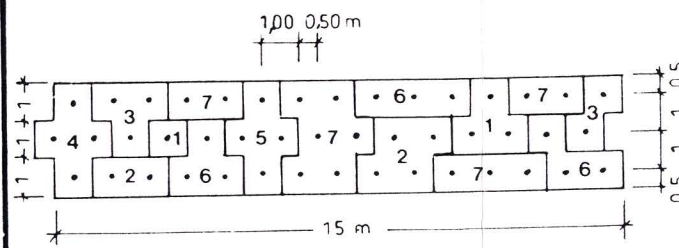

# PLANZEICHNUNG

Flur 1

Flur 7

## PLANZEICHENERKLÄRUNG - FORTSETZUNG

GRENZUNG VON FLÄCHEN ZUM ANPFLANZEN VON BÄUMEN  
 UND STRÄUCHERN - SIEHE § 3 TEXTLICHE FESTSETZUNGEN

### TEXTLICHE FESTSETZUNGEN - FORTSETZUNG

§ 3 - BEPFLANZUNGEN SIND IN ART UND DICHTHE FOLGENDER MASSES AUSZUFÜHREN:  
 PFLANZSCHEMA STRÄUCHER DREIREIHIG

	STÜCK PRO SCHEMA
1 - FELDAHORN	4
2 - HAINBUCH	6
3 - HARTRIEGEL	5
4 - HASELNUSS	4
5 - WEISSDORN	4
6 - SCHLEHE	9
7 - HUNDSROSE	13

GROSSE DER PFLANZEN: 80-125 CM, STRÄUCHER BZW LEICHTE HEISTER